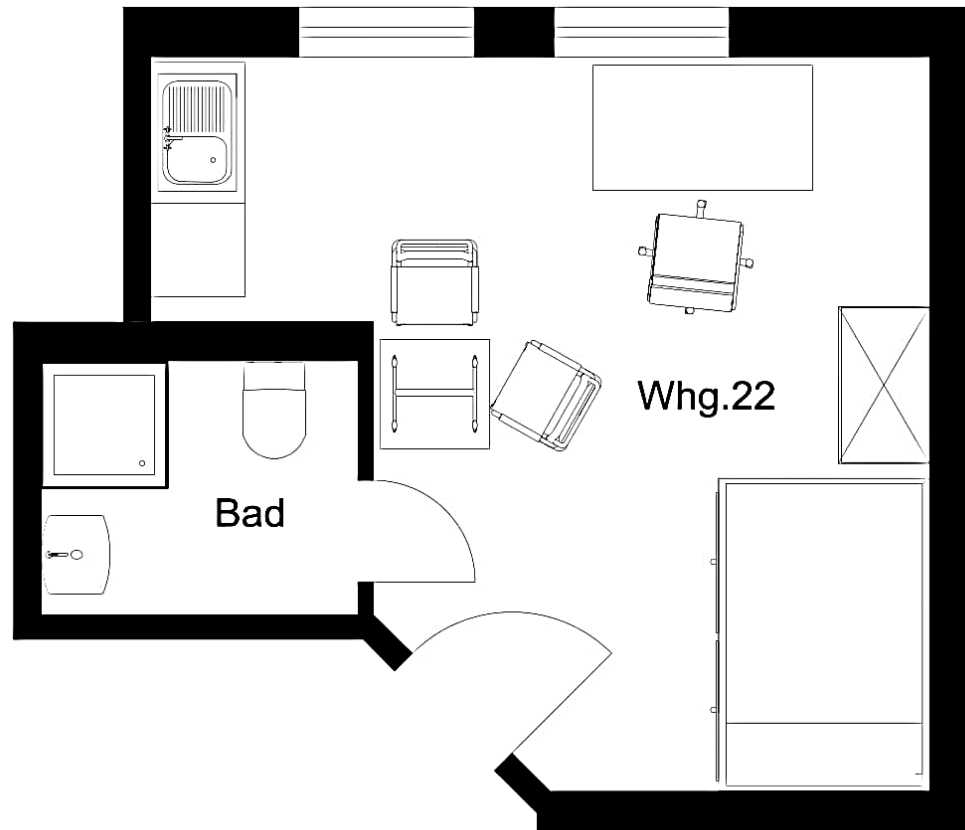

Voll möblierte Studios
Schützenstraße 31
35039 Marburg

Wohnung: 22
Lage: Hinterhaus
Geschoss: 1.OG
Typ: Studio XXL
ca. Wohnfläche: 22 m²

Lage auf der Etage